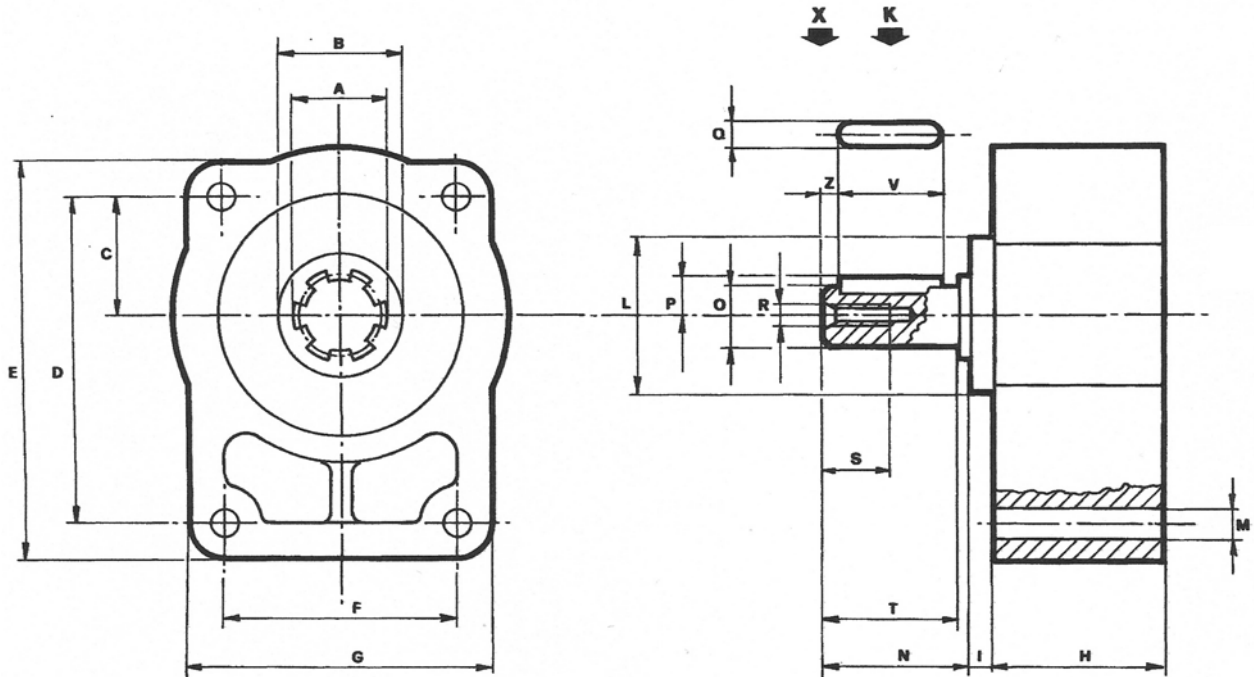

Technical Marketing &
Distribution

Albroco Ltd

Contact us:
By Phone: 01352 734182
By Fax: 01352 732159
By e-mail: info@albroco.co.uk

**SERIES 25600 STANDARD DUTY SUPPORT BEARINGS FOR
GROUP 2 SINGLE & TANDEM GEAR PUMPS**

PART. N. PIECE N. PART. No. TEIL Nr.	CARICHI ASSIALI daN CHARGE AXIAL daN AXIAL LOAD daN LÄNGSBELASTUNG	K daN	X daN
25601	90	100	75
25602	110	170	130
25603	130	285	220
25604	140	315	240

PART. N. PIECE N. PART. No. TEIL Nr.	GRUPPO GROUPE UNIT GRUPPE	A	B H7	C	D	E	F	G	H	I	L F7	M 4 FORI	N	O h7	P	Q	R	S	T	V	Z
25601	1	25x22	25,4	26,5	72	92	53	73	40	6	50,8	7	36	18	11,5	6	M6	19	35	25	5
25602	2 STANDARD	25x22	36,5	32,5	96	114	71,4	89,4	49	6	36,5	9	40,5	18		6	M8	19	40	30	3
25603	2 SPECIAL R	28x25	36,5	32,5	96	114	71,4	89,4	52	4	50,8	9	49,5	22	13,5	6	M8	19	48	40	4
25604	3	35x31	50,8	42,5	128	150	98,4	120,4	54	4	60,3	11	49,5	24	15	8	M8	19	48	40	4